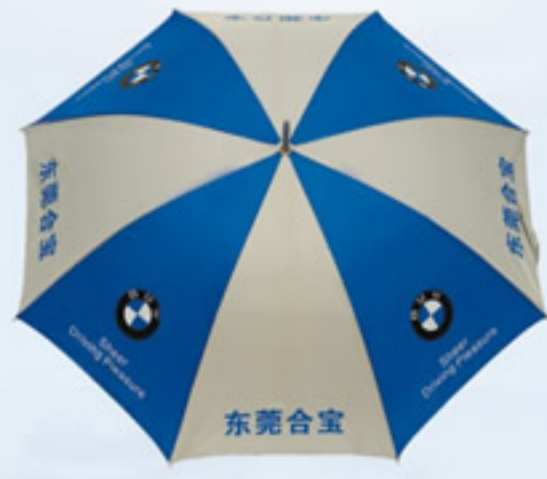

五折×7K  
银布伞

30"×8K直杆  
碳纤维碰喜布伞

30"×8K直杆  
碳纤维素色布伞

27"×12K  
直杆碰喜布伞

23"×8K  
直杆碰喜布伞

27"×8K双骨  
直杆银布间色伞

23"×8K  
直杆银布伞